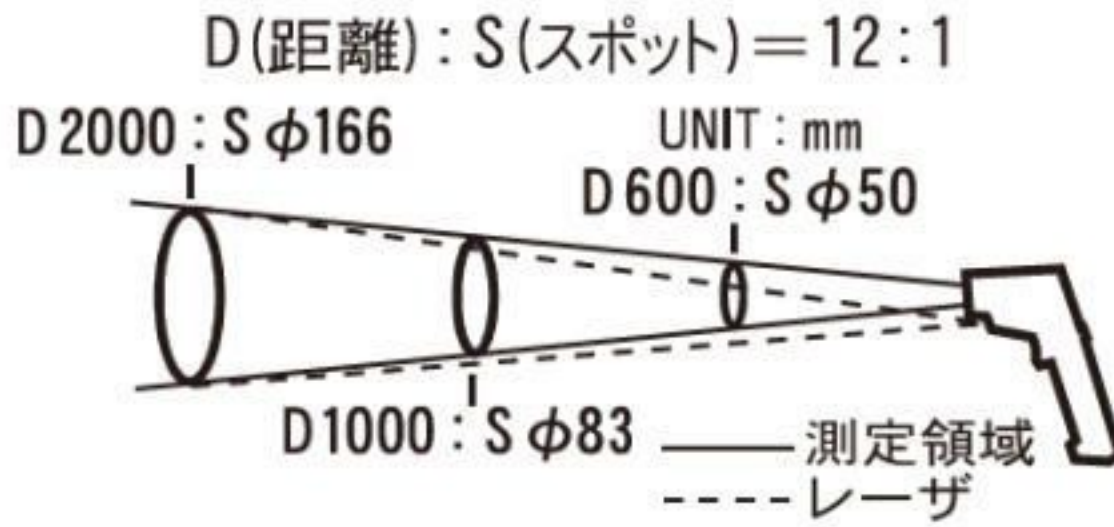

校正対応

防水

主な物体の放射率

物体	放射率 (ϵ)	物体	放射率 (ϵ)
鉄	0.85	セラミック	0.80
鋳鉄	0.85	タイル	0.80
アルミ	0.30	アスベスト	0.90
銅	0.80	アスファルト	0.85
真鍮	0.60	コンクリート	0.95
ニクロム	0.60	土	0.95
ガラス	0.85	木材	0.98
紙	0.92	肉・魚	0.98
布	0.75	野菜	0.98
プラスチック	0.95	パン・菓子	0.98
ゴム	0.95	穀類	0.98
カーボン	0.98	油	0.98
皮膚	0.97		
水	0.98		

※金属は酸化したものです

※放射率は物体の材質、表面状態、温度などによって異なるため、
上表はあくまで目安としてご使用ください

SK JQA

本製品は、クラス2レーザー製品 (JIS C 6802) に準拠し、JQAによる適合性検査に合格したPSCマーク付製品です。PSCマークは、消費生活用製品安全法 (携帯用レーザー応用装置) に適合していることを表すマークです。

クラス2レーザー製品とは、「可視光 (波長400nm ~ 700nm) で人体の防御反応により障害を回避し得る程度の出力以下 (おおむね1mW以下) のもの」と規定されています。

●測定領域

本器の測定領域は、測定距離によって下図のように変化します。

●測定領域とレーザーマーカ照射位置の関係

本器はサークルタイプのレーザーマーカです。レーザーマーカは測定距離 2000mm の位置で測定領域とほぼ一致します。

測定距離	200mm	600mm	1000mm	2000mm
測定領域	ϕ 18	ϕ 50	ϕ 83	ϕ 166
測定領域とレーザーマーカ				
測定領域(中心)とレーザーマーカ(中心)のズレ	約18mm 下を示す	約14mm 下を示す	約10mm 下を示す	一致する

●表示部

測定範囲	- 60 ~ 550°C	
分解能	0.1°C	
測定精度	± 2°Cまたは 2% reading の大きい方：0.0 ~ 550°C ± (2°C + 5% reading)：上記以外 ※条件 測定環境 23 ± 3°C、放射率 0.95 のとき	
応答時間	約 1 秒 (90% 応答)	
放射率設定範囲	0.10 ~ 1.00 (0.01 ステップ)	
距離係数	D : S = 約 12 : 1 (D : 測定距離、S : 測定領域直径)	
光学系	Si レンズ	
検出素子	サーモパイル	
測定波長	8 ~ 14 μm	
レーザーマーカ	赤色サークルレーザ (クラス 2 レーザ製品) 波長：650 nm 出力：1mW 以下 消費生活用製品安全法 携帯用レーザ応用装置に適合 (PSC マーク付)	
防塵・防水性	JIS C 0920 IP54 に準拠	
使用環境条件	0°C ~ 50°C 85%rh 以下 (結露なきこと)	
電源	単 4 形アルカリ電池 (LR03) 2 本	
電池寿命	連続測定時 約 14 時間 ※条件 レーザマーカ・バックライト ON 時	
本体材質	ABS 樹脂、シリコン樹脂	
寸法	約 (W) 42 × (H) 143 × (D) 80 mm	
質量	約 196 g (電池含む)	
付属品	単 4 形アルカリ電池 (LR03)	2 本
	ネックストラップ	1 本
	取扱説明書	1 部